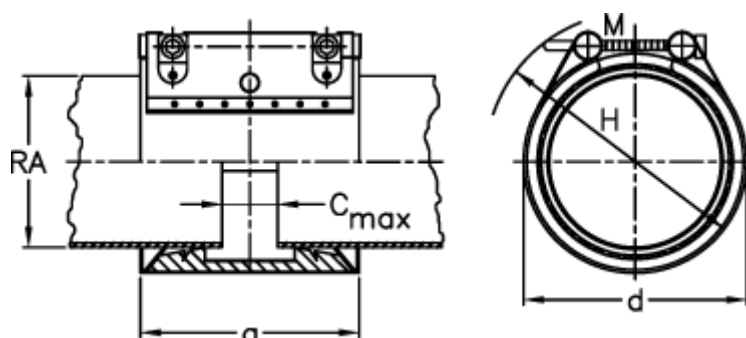

Varenummer: 025798600154
Beskrivelse: Norma Connect rørkobling
GRIP E W5 Ø=154,0 NBR, 16 bar

Mål

a	= 115
C max med båndindlæg	= 35
d	= 180
H	= 210
M (Skrue)	= M12
Nominelt tryk (bar)	= 16
RA	= 154
RA min-RA max	= 152,4-155,6